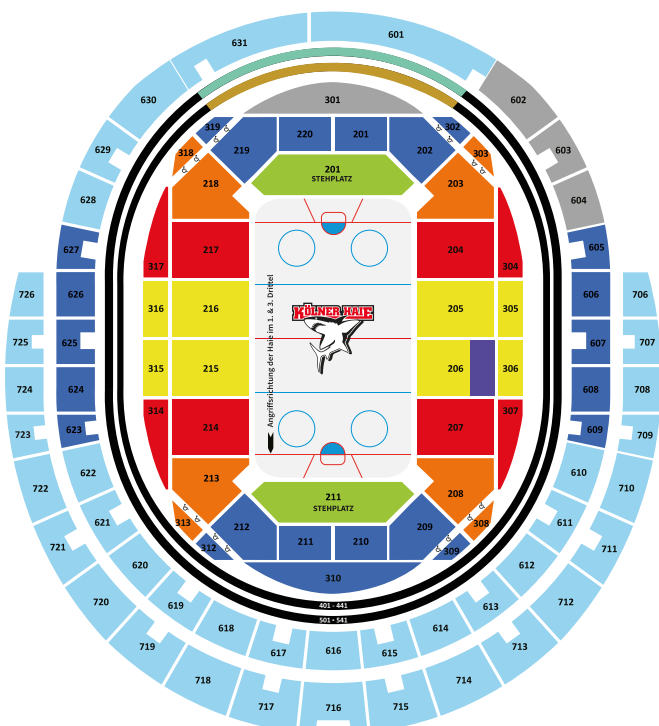

11. HEIMSPIEL

DI. 26.11.2024 - 19:30 UHR

KATEGORIE	VOLLPREIS	ERMÄBIGUNG 1	ERMÄBIGUNG 2
1	43,00 €	35,00 €	21,00 €
2	37,00 €	30,00 €	16,00 €
3	31,00 €	25,00 €	14,50 €
4	26,00 €	21,00 €	12,00 €
5 (Stehplatz)	18,00 €	15,00 €	6,00 €
6	20,00 €	16,00 €	6,00 €
Rollstuhlfahrer:innen	22,00 € (Das Ticket für die Begleitperson ist kostenfrei)		
VIP-BEREICHE	VOLLPREIS	KINDER 7-14 JAHRE	KINDER 4-6 JAHRE
Backstage VIP	229,00 €	125,00 €	115,00 €
Shark Zone	129,00 €	93,00 €	88,00 €
KölschKurve	Nur für Heimspiele an Freitagen buchbar		
Logen	Ab 139,00 € (p. P.)	Ab 91,00 € (p. P.)	Ab 86,00 € (p. P.)

LANXESS arena